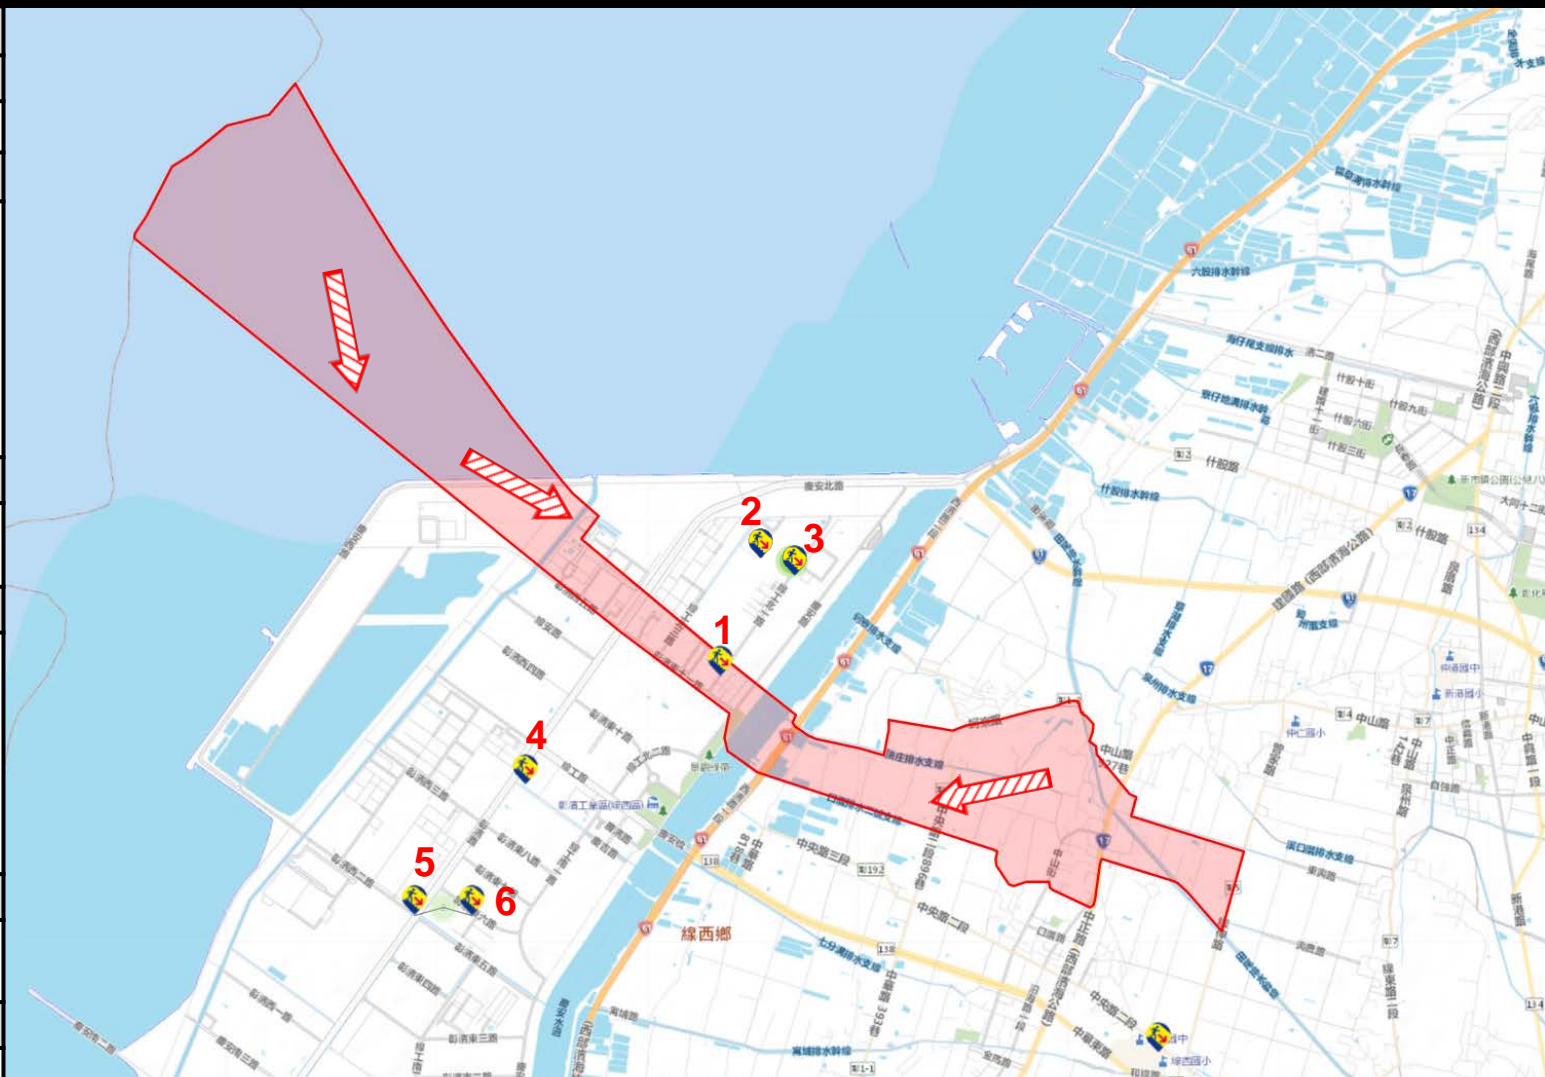

避難收容處所

1. 線西鄉頂犁村線工北一路2號
2. 伸港鄉蚵寮村線工北一路15號
3. 伸港鄉蚵寮村線工北一路36號
4. 線西鄉寓埔村彰濱東九路9號
5. 線西鄉寓埔村彰濱東六路3號
6. 線西鄉溝內村彰濱東五路11號

圖例	道路	標示			行政區域
	55 國道	建議疏散避難方向	政府機關	醫療院所	村(里)界線
	55 快速道路		警察機關	福利機構	
	55 省道	避難收容處所	119 消防機關	連鎖便利商店	圖資來源： 內政部國土測繪中心
AaBbYyZz 縣(市)道	學校機關				