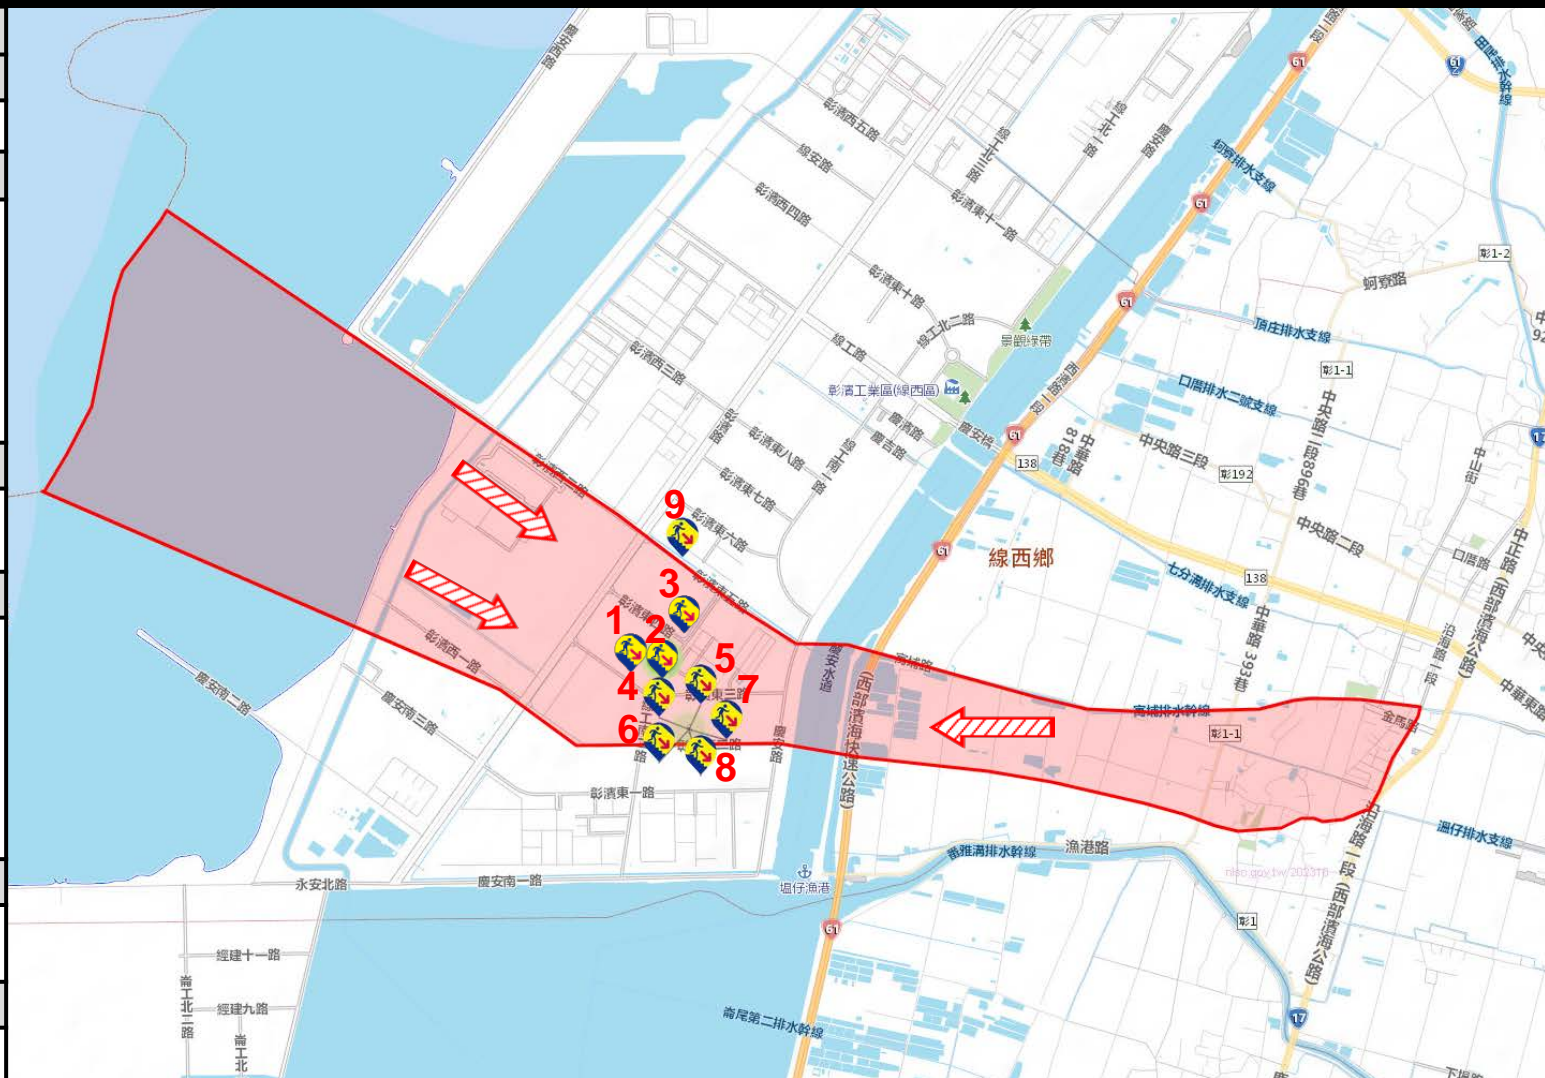

彰化縣線西鄉溝內村防空避難圖

防災資訊

村(里)基本資料

- 總人口數：1425人

災害通報單位

- *彰化縣災害應變中心
  電話：04-7512148
- *線西鄉災害應變中心
  電話：04-7584012
- *線西分駐所
  電話：04-7582247
- *線西消防分隊
  電話：04-7585334

緊急聯絡人

- *村長：蔡綉着
  電話：04-7581291

防災資料網站

- *內政部消防署
  <https://www.nfa.gov.tw/cht/index.php?>
- *彰化縣消防局
  <http://www.chfd.gov.tw>
- *彰化縣線西鄉公所
  <https://town.chcg.gov.tw/xianxi/00home/index04.aspx>

避難原則

立即進入附近防空避難場所避難

避難收容處所

1. 線西鄉溝內村線工南二路16號
2. 線西鄉溝內村彰濱東三路8號
3. 線西鄉溝內村線工南二路18號
4. 線西鄉溝內村彰濱東三路3號
5. 線西鄉溝內村彰濱東二路12號
6. 線西鄉埤仔村彰濱東二路10號
7. 線西鄉埤仔村彰濱東二路5號
8. 線西鄉線西村彰濱東二路9號
9. 線西鄉溝內村彰濱東五路11號

線西鄉公所112年11月製作

圖例	道路	標示			行政區域
	55 國道	建議疏散避難方向	政府機關	醫療院所	村(里)界線
55 快速道路	避難收容處所	警察機關	福利機構		
55 省道		119 消防機關	連鎖便利商店	圖資來源： 內政部國土測繪中心	
AaBbYyZz 縣(市)道		學校機關