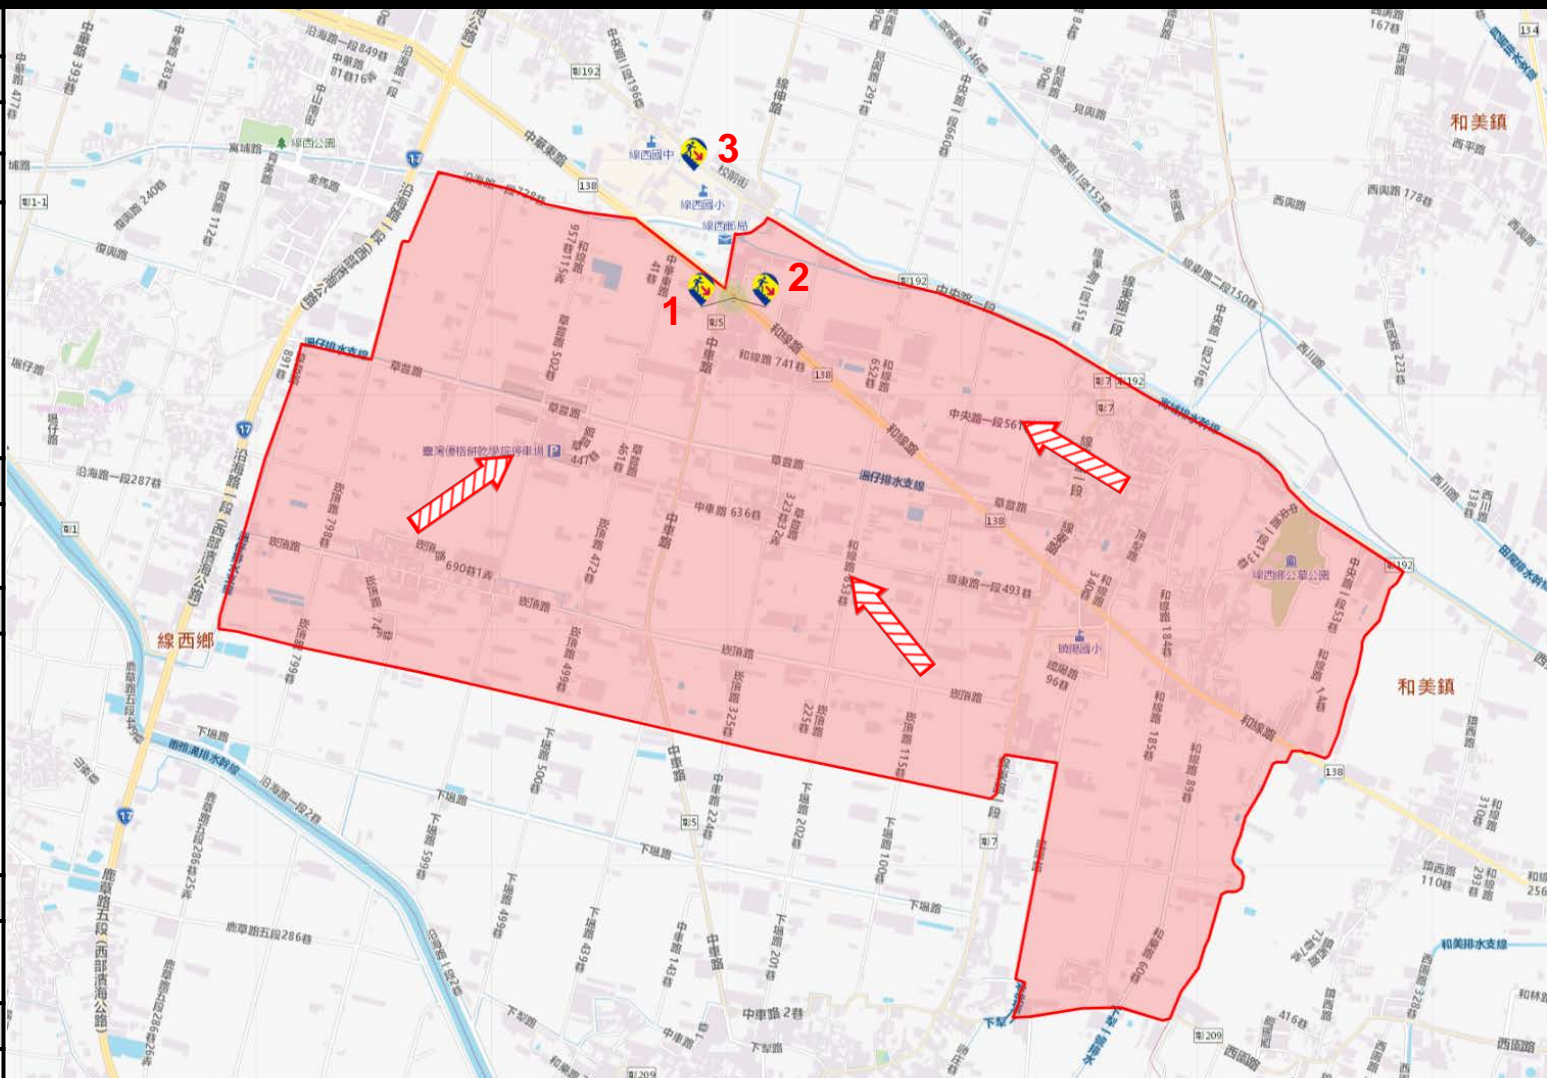

避難原則

立即進入附近防空避難場所避難

避難收容處所

1.線西鄉頂犁村和線路851號
2.線西鄉頂犁村和線路879號
3.線西鄉寓埔村中央路135號

圖例	道路		標示			行政區域
		國道		建議疏散避難方向		政府機關
	快速道路		避難收容處所		警察機關	
	省道				消防機關	圖資來源： 內政部國土測繪中心
	縣(市)道				學校機關	
					連鎖便利商店	

線西鄉公所112年11月製作