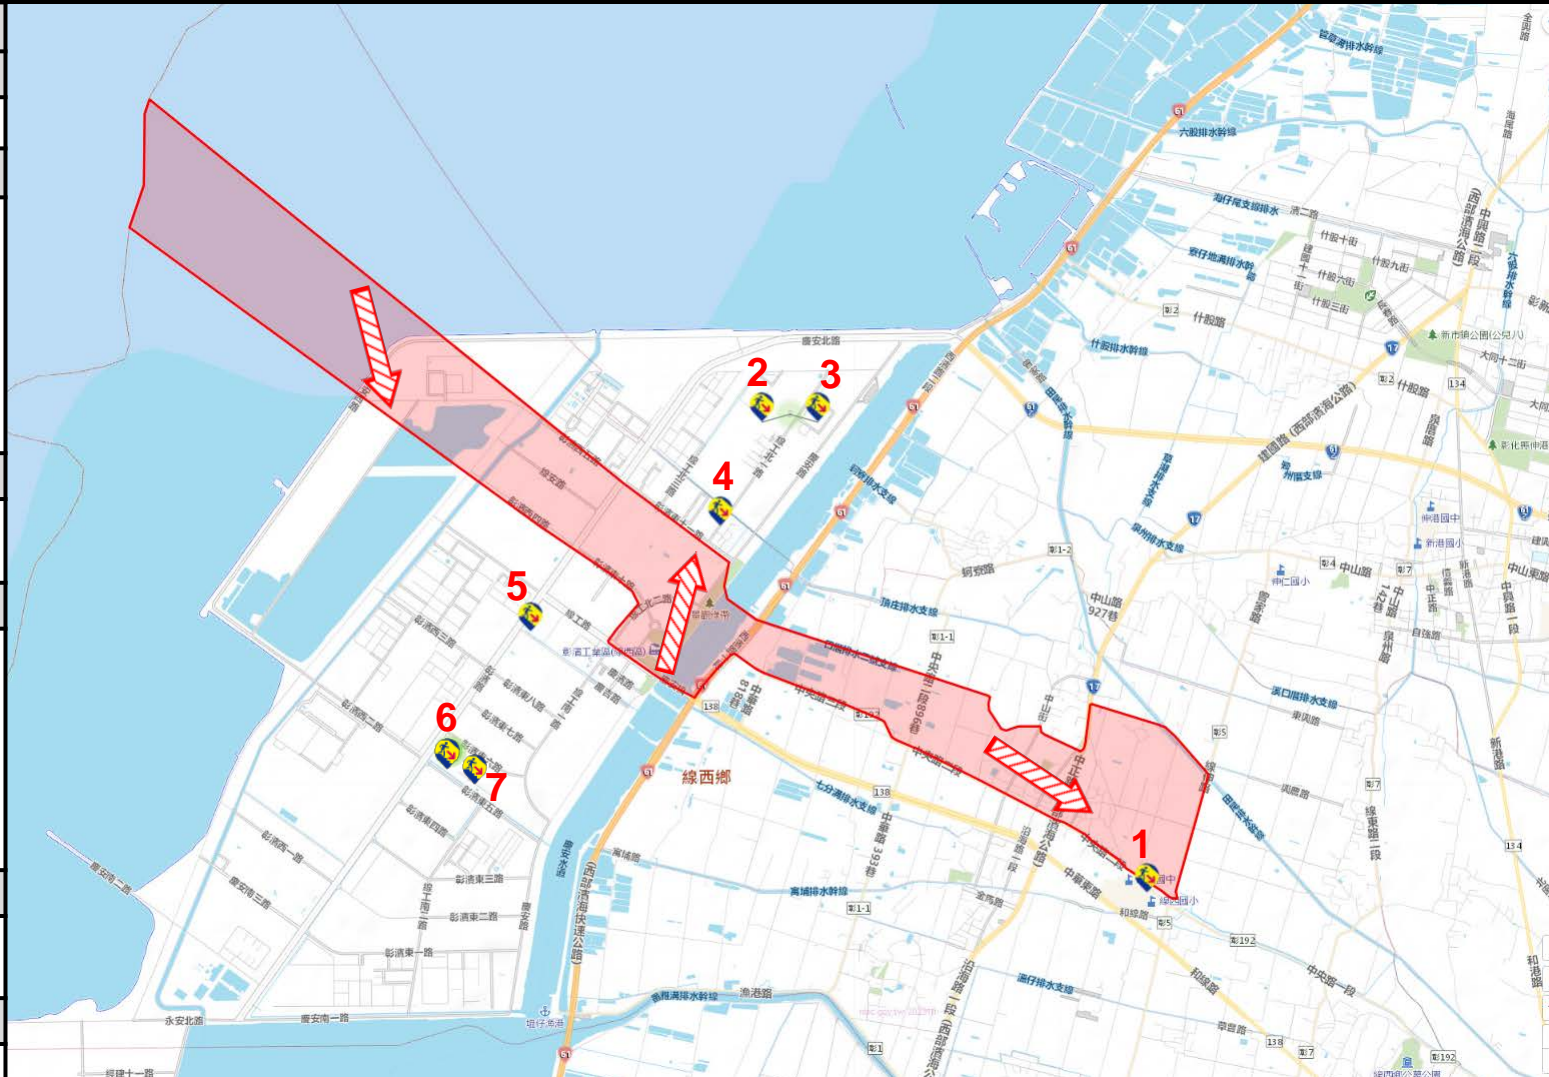

防災資料網站

*內政部消防署
<https://www.nfa.gov.tw/cht/index.php?>
*彰化縣消防局
<http://www.chfd.gov.tw>
*彰化縣線西鄉公所
<https://town.chcg.gov.tw/xianxi/00home/index04.aspx>

避難原則

立即進入附近防空避難場所避難

避難收容處所

1. 線西鄉窩埔村中央路135號
2. 伸港鄉蚵寮村線工北一路15號
3. 伸港鄉蚵寮村線工北一路36號
4. 線西鄉頂犁村線工北一路2號
5. 線西鄉窩埔村彰濱東九路9號
6. 線西鄉窩埔村彰濱東六路3號
7. 線西鄉溝內村彰濱東五路11號

線西鄉公所112年11月製作

圖例	道路	標示			行政區域
	55 國道	建議疏散避難方向	政府機關	醫療院所	村(里)界線
	55 快速道路		警察機關	福利機構	
	55 省道	避難收容處所	119 消防機關	連鎖便利商店	圖資來源： 內政部國土測繪中心
AaBbYyZz 縣(市)道	學校機關				

彰化縣線西鄉頂庄村防空避難圖

防災資訊

村(里)基本資料

- 總人口數：1414人

災害通報單位

- *彰化縣災害應變中心
電話：04-7512148
- *線西鄉災害應變中心
電話：04-7584012
- *線西分駐所
電話：04-7582247
- *線西消防分隊
電話：04-7585334