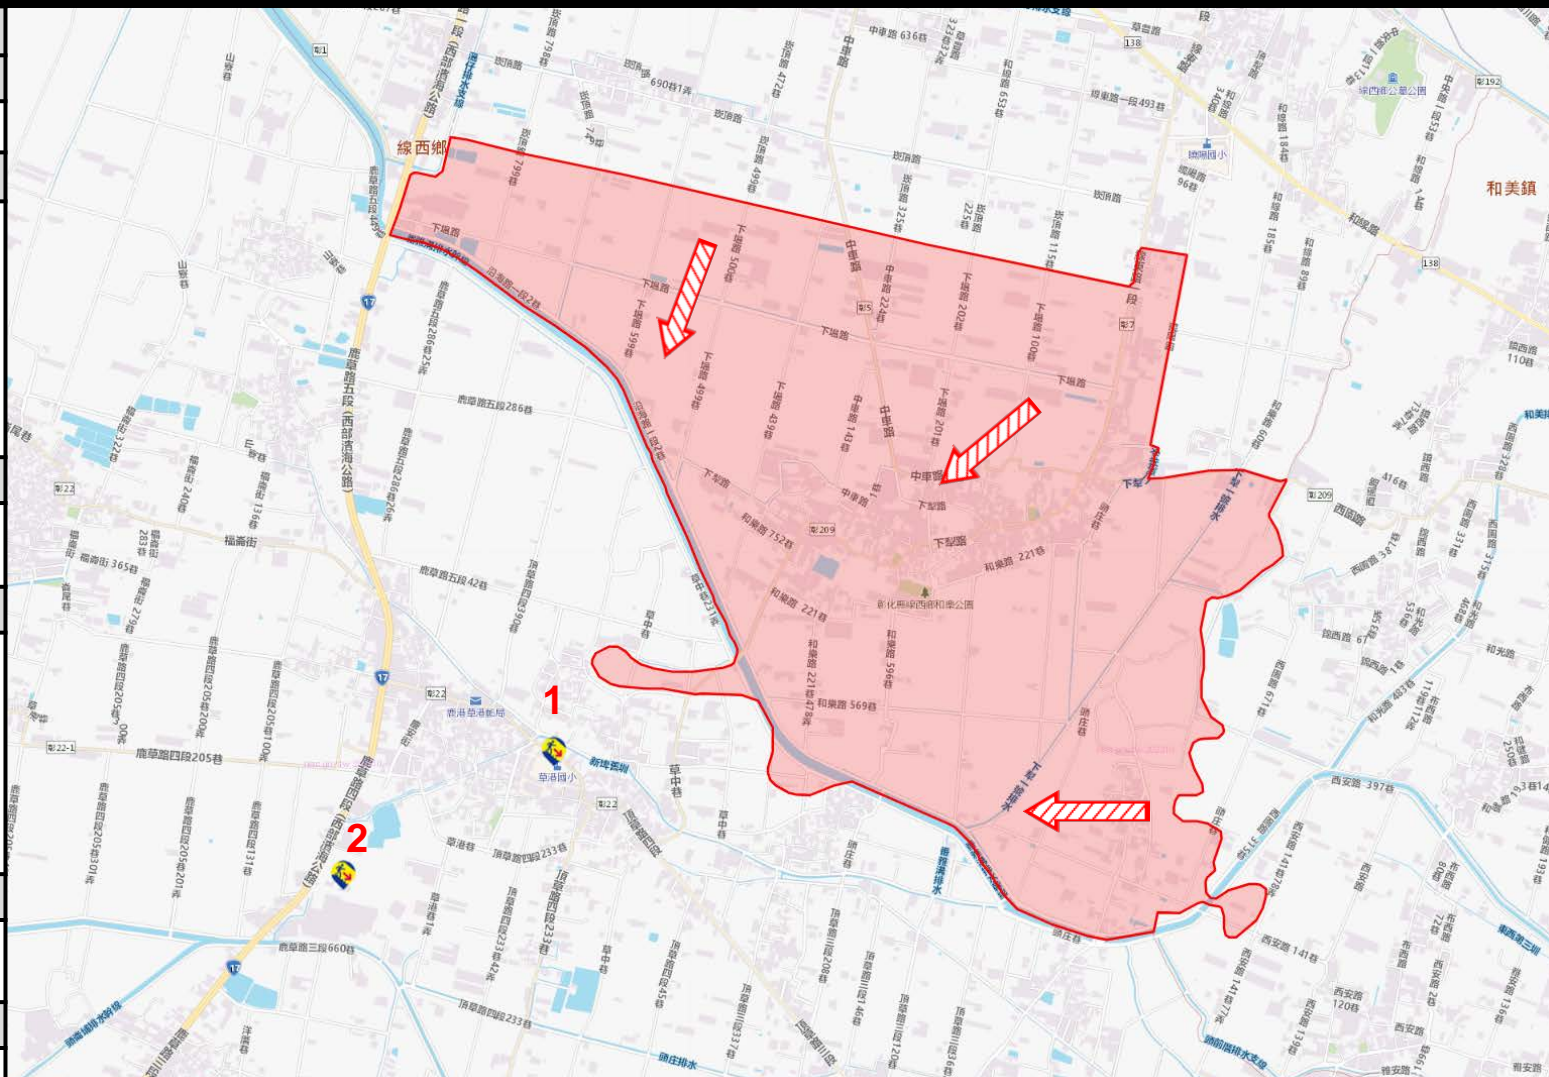

避難收容處所

1. 鹿港鎮草中里頂草路四段251號
2. 鹿港鎮草中里鹿草路四段2號

圖例	道路		標示			行政區域	
		國道			政府機關		醫療院所
		快速道路			警察機關		福利機構
		省道			119 消防機關		連鎖便利商店
	縣(市)道			學校機關			
							村(里)界線
							圖資來源： 內政部國土測繪中心

彰化縣線西鄉頂犁村防空避難圖

防災資訊

村(里)基本資料