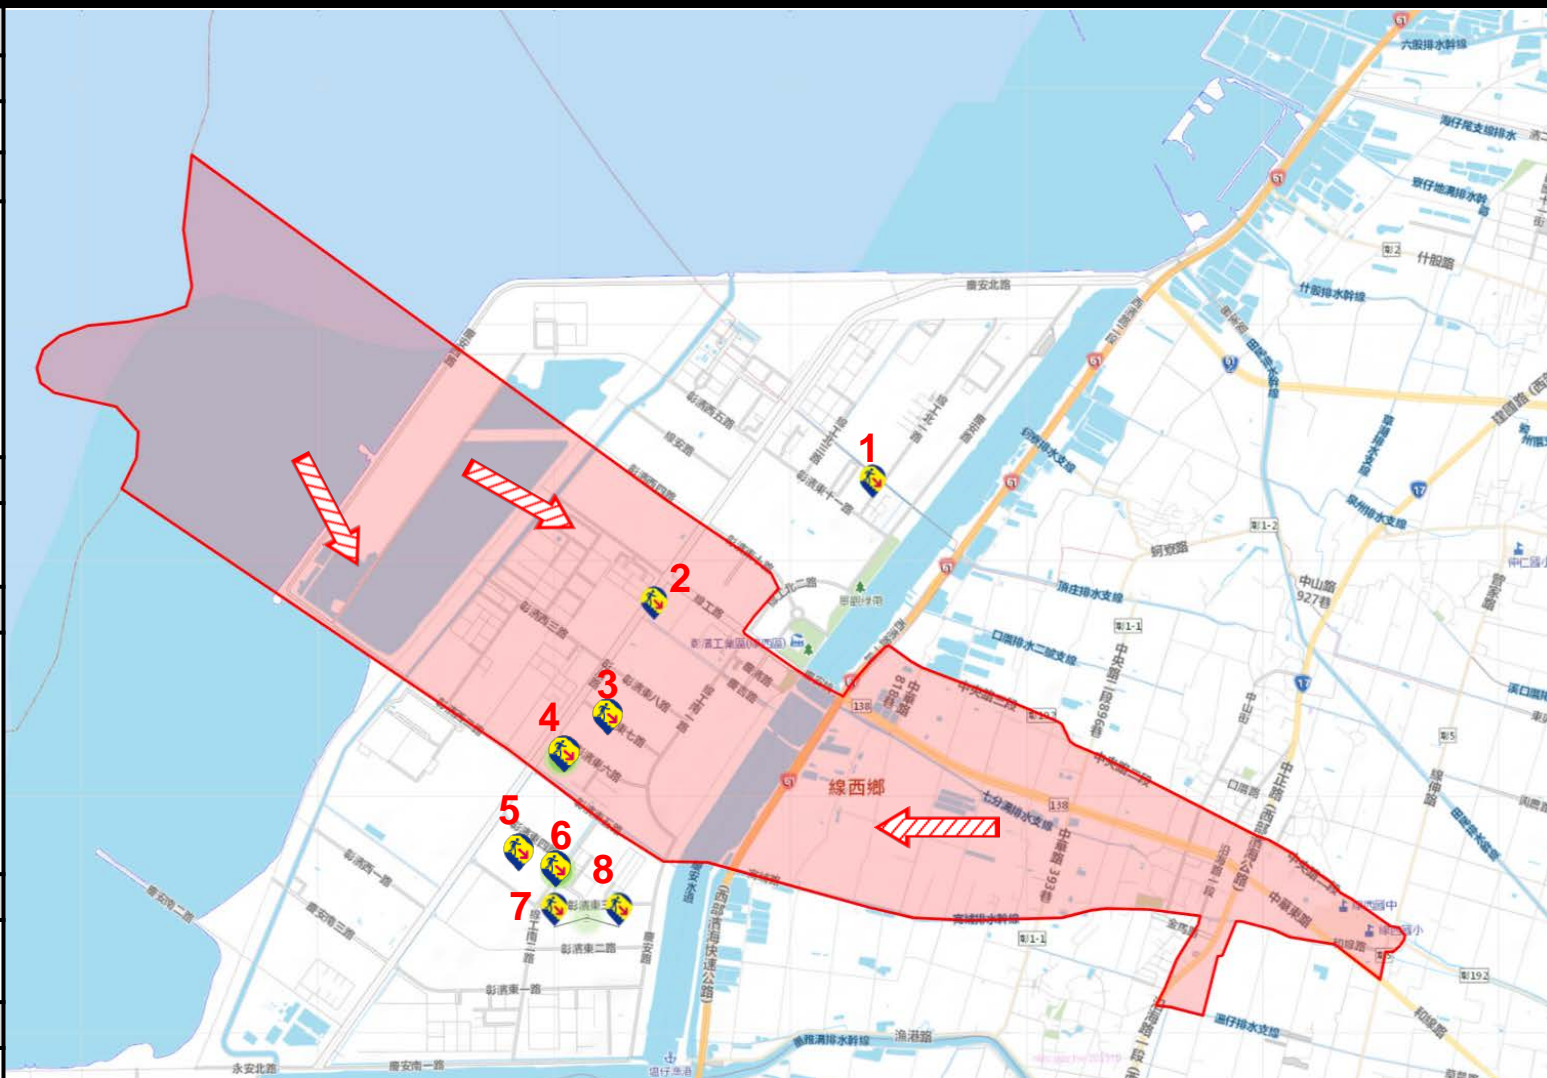

彰化縣線西鄉寓埔村防空避難圖

防災資訊

村(里)基本資料

• 總人口數：2668人

災害通報單位

*彰化縣災害應變中心
電話：04-7512148
*線西鄉災害應變中心
電話：04-7584012
*線西分駐所
電話：04-7582247
*線西消防分隊
電話：04-7585334

緊急聯絡人

*村長：陳龍潭
電話：04-7581612

防災資料網站

*內政部消防署
<https://www.nfa.gov.tw/cht/index.php?>
*彰化縣消防局
<http://www.chfd.gov.tw>
*彰化縣線西鄉公所
<https://town.chcg.gov.tw/xianxi/00home/index04.aspx>

避難原則

立即進入附近防空避難場所避難

避難收容處所

1. 線西鄉頂犁村線工北一路2號
2. 線西鄉寓埔村彰濱東九路9號
3. 線西鄉寓埔村彰濱東六路3號
4. 線西鄉溝內村彰濱東五路11號
5. 線西鄉溝內村線工南二路16號
6. 線西鄉溝內村線工南二路18號
7. 線西鄉埤仔村彰濱東二路10號
8. 線西鄉溝內村彰濱東三路3號

線西鄉公所112年11月製作

圖例	道路		標示			行政區域				
		國道					村(里)界線			
		快速道路								
		省道			圖資來源： 內政部國土測繪中心					
	縣(市)道					避難收容處所		學校機關		連鎖便利商店